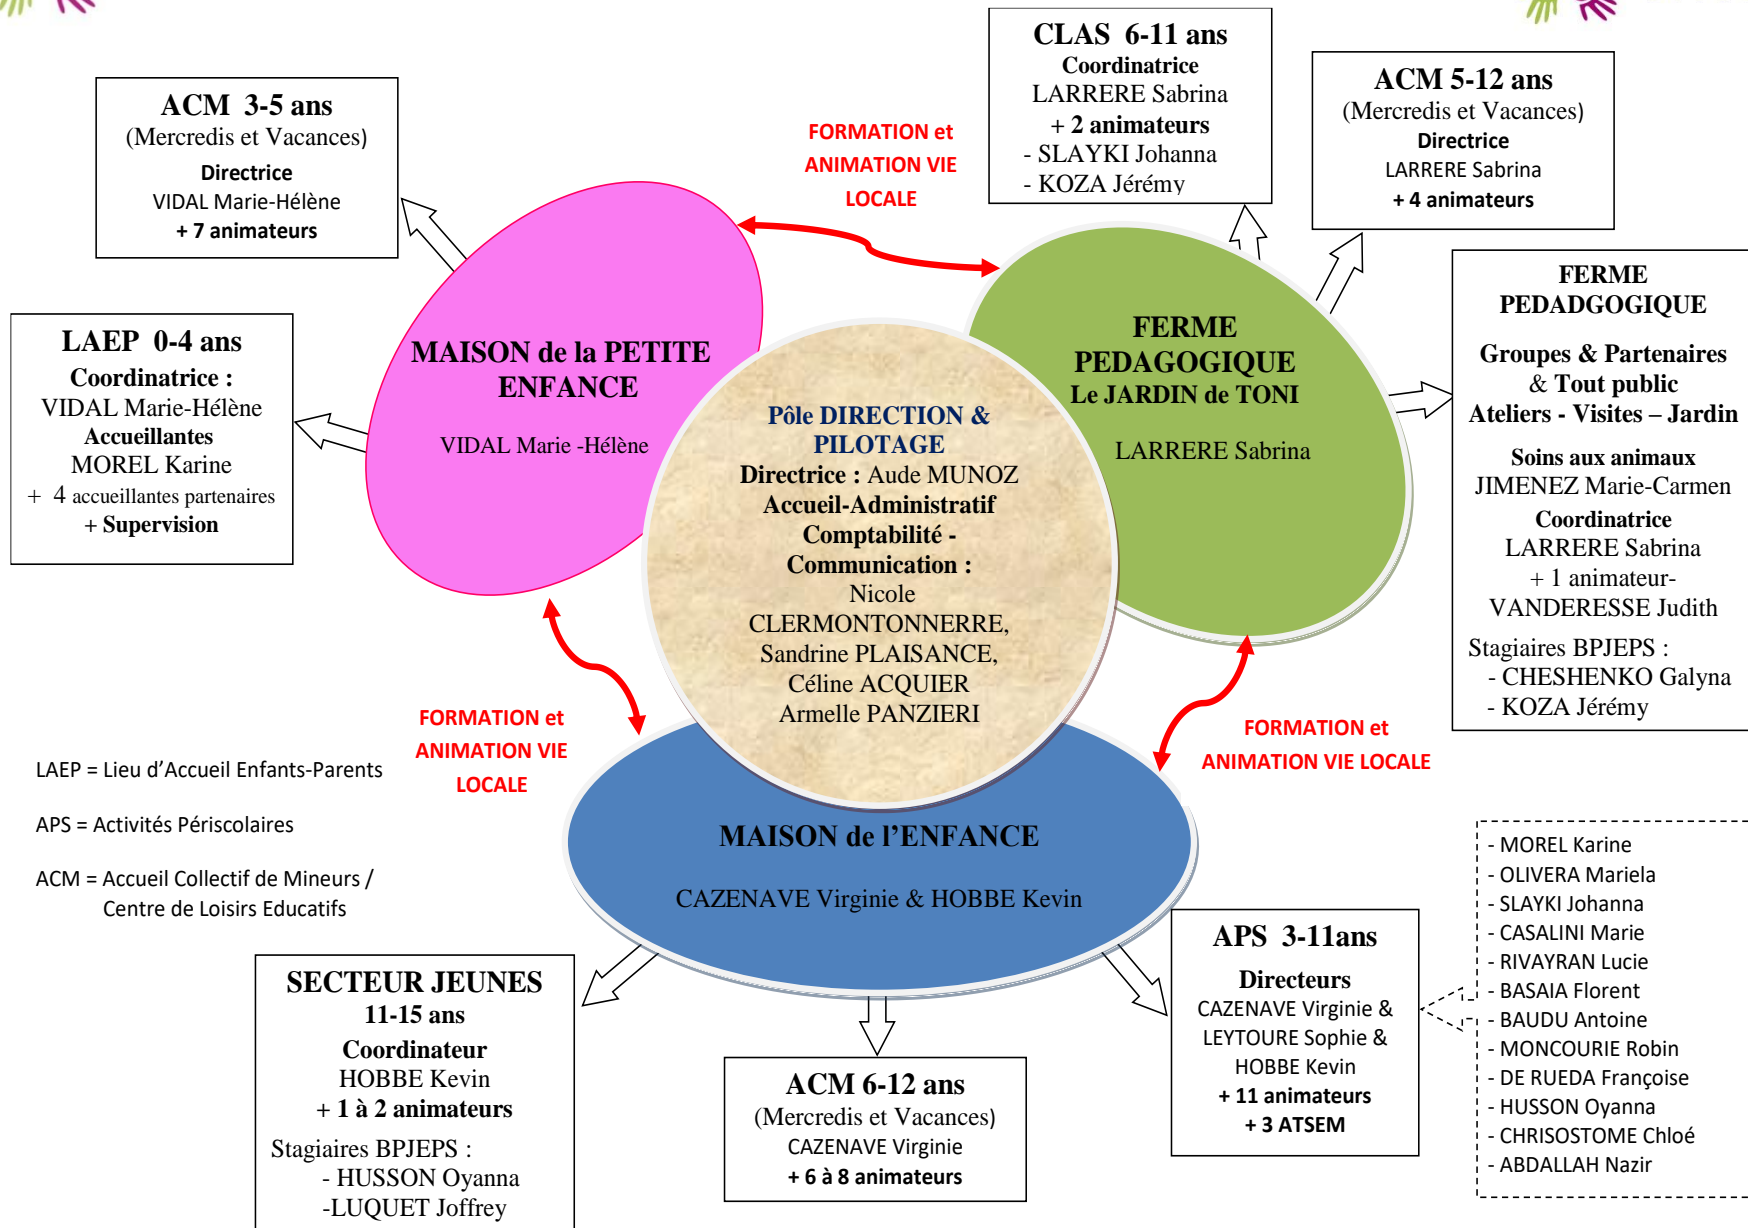

Organisation de l'association - Maison de l'enfance de Billère – 2020

Organisation de l'association - Maison de l'enfance de Billère – Février 2020

LAEP = Lieu d'Accueil Enfants-Parents

APS = Activités Périscolaires

ACM = Accueil Collectif de Mineurs /
Centre de Loisirs Educatifs