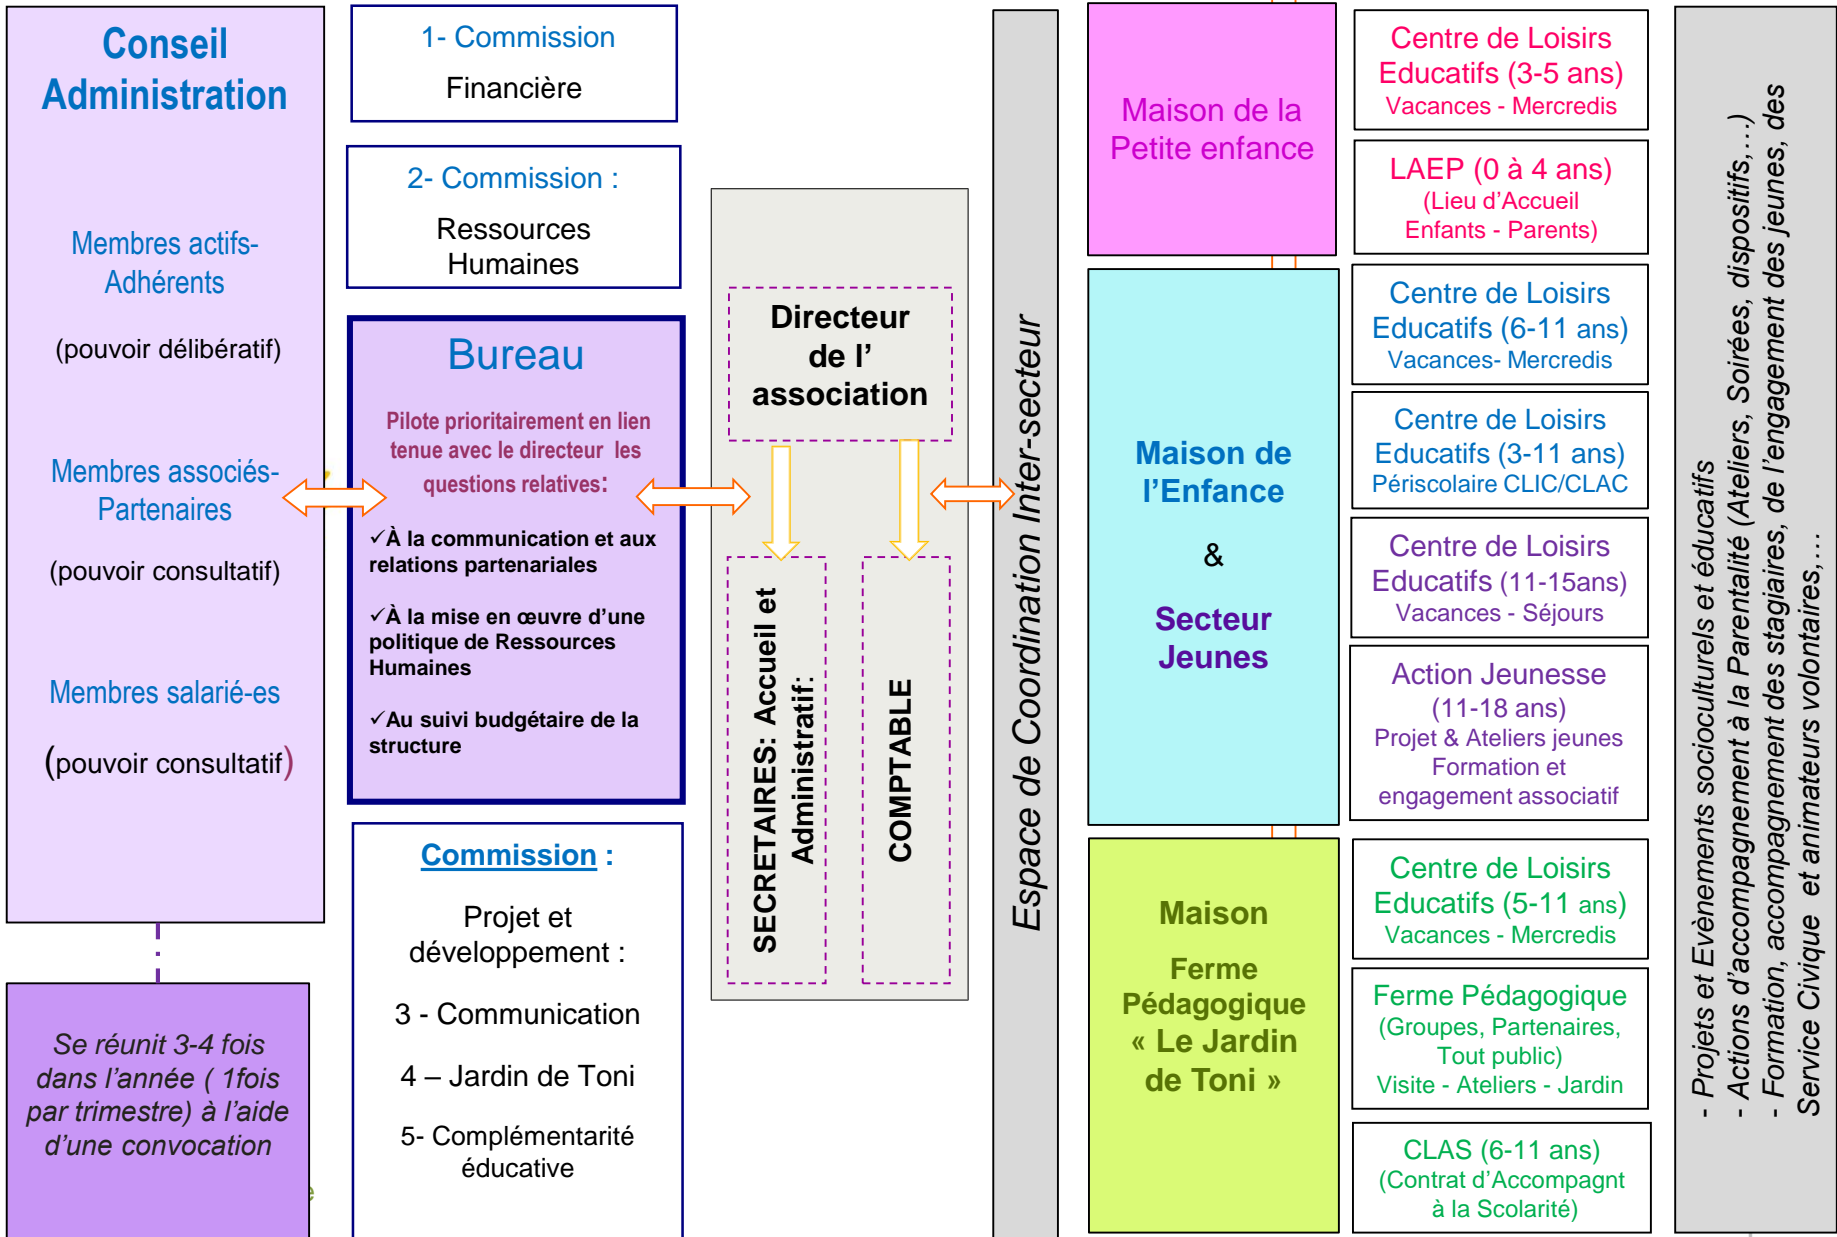

Organisation de l'association - Maison de l'enfance de Billère – 2020

Organisation de l'association - Maison de l'enfance de Billère – Février 2020

LAEP = Lieu d'Accueil Enfants-Parents

APS = Activités Périscolaires

ACM = Accueil Collectif de Mineurs /
Centre de Loisirs Educatifs